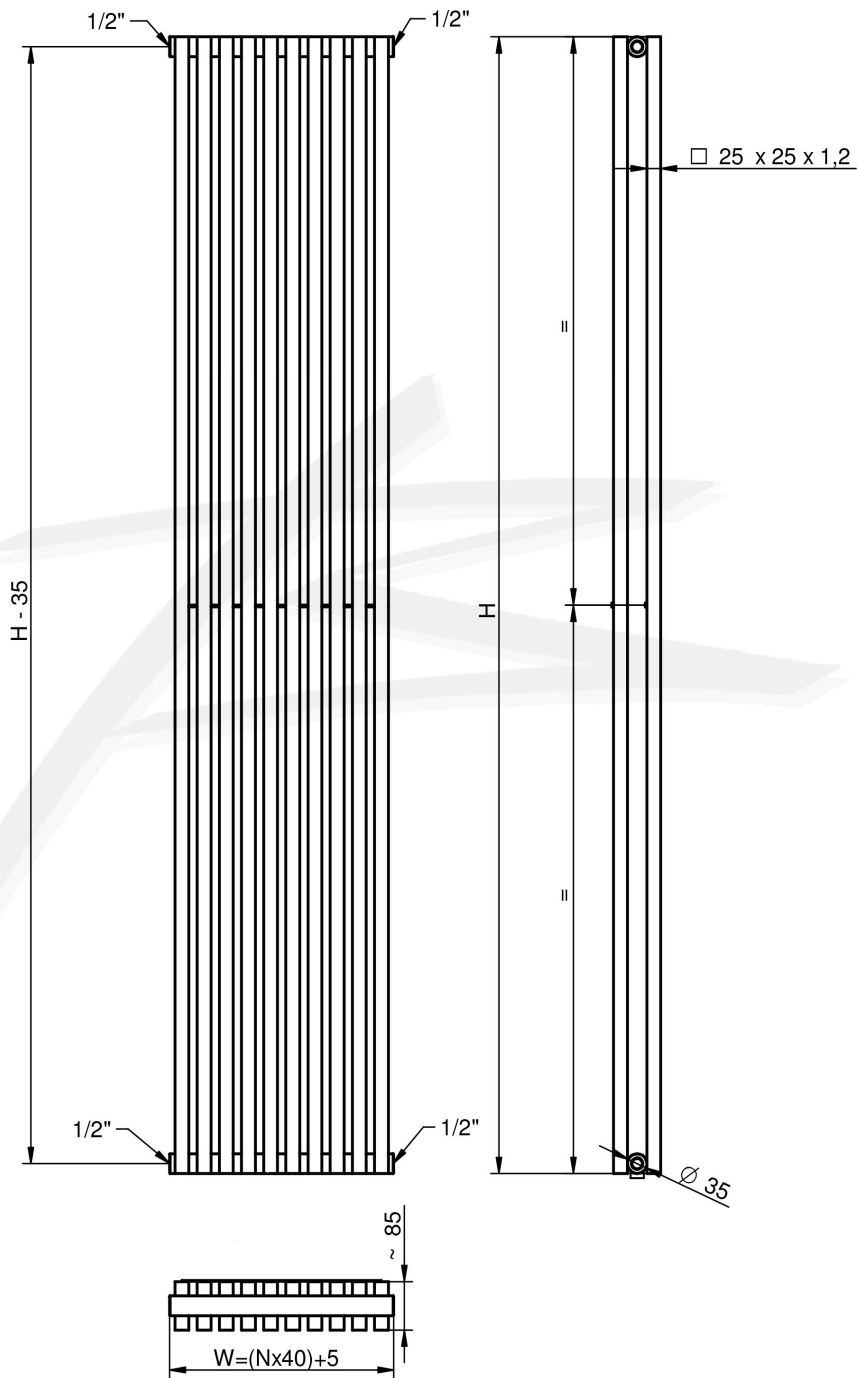

BQ QUANTUM

BQ QUANTUM 2 1500/325

H=1500 мм;
A= 325мм;
Підключення №34;
Колір RAL 9016;
Модель -Подвійна
Кількість елементів - 8

Модель BGA Vega настінне кріплення
Відстань від стіни до центру становить 63

Інші технічні параметри

- Матеріал основи: 25*25*1,5мм сталевая плоска нагрівальна трубка, сталевий збірний трубопровід 35*2мм
- Робочий тиск: 10 бар
Гарантія 7 років.
- Підключення: 1/2 внутрішня різьба